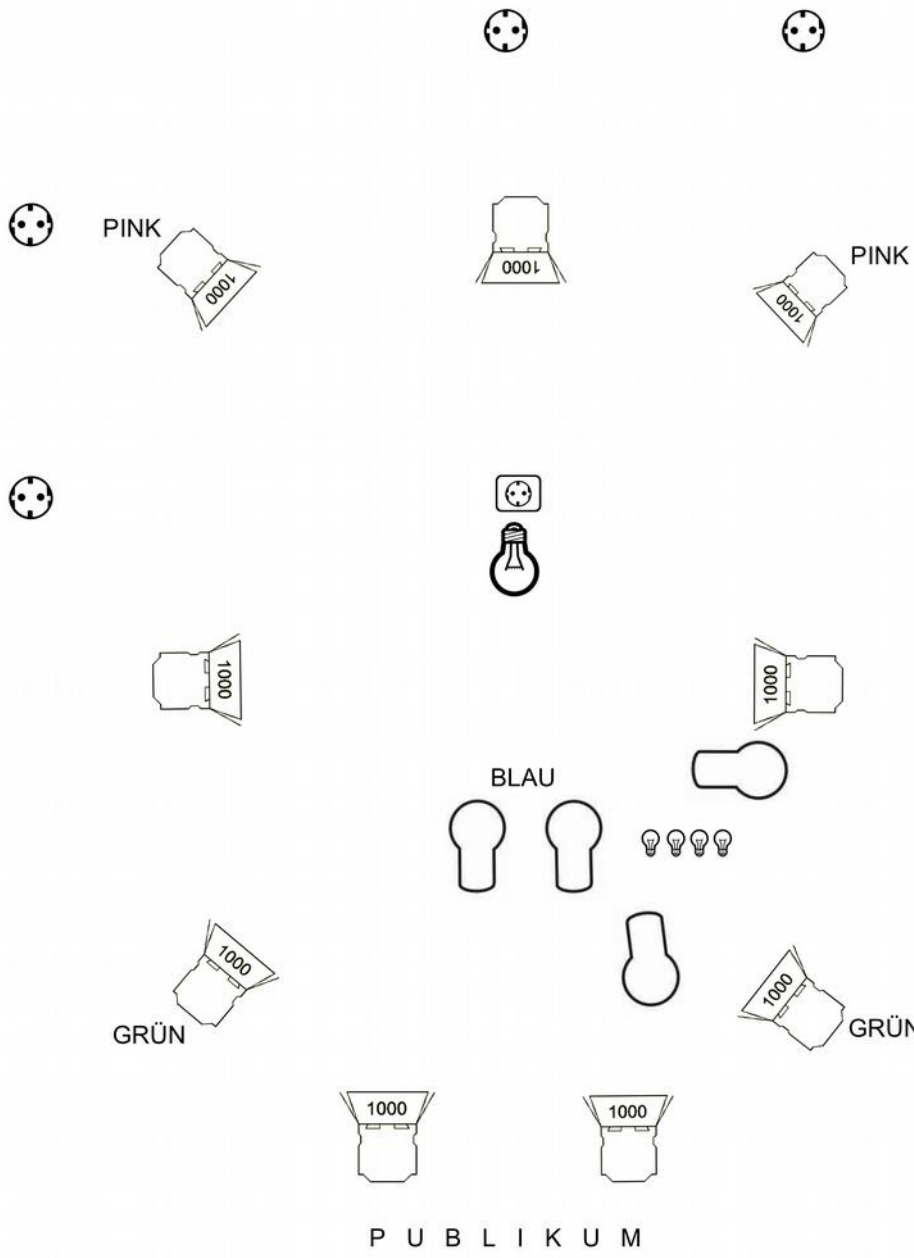

- 1
- 2
- 3
- 4
- RAUCH
- SAAL

Figurentheater Wilde & Vogel
Stockmannstr.13a - D - 04179 Leipzig - Tel. (49)0341 2606789
www.facebook.com/WildeVogel
www.soundcloud.com/wildevogel
www.instagram.com/wildexvogel
www.figurentheater-wildevogel.de