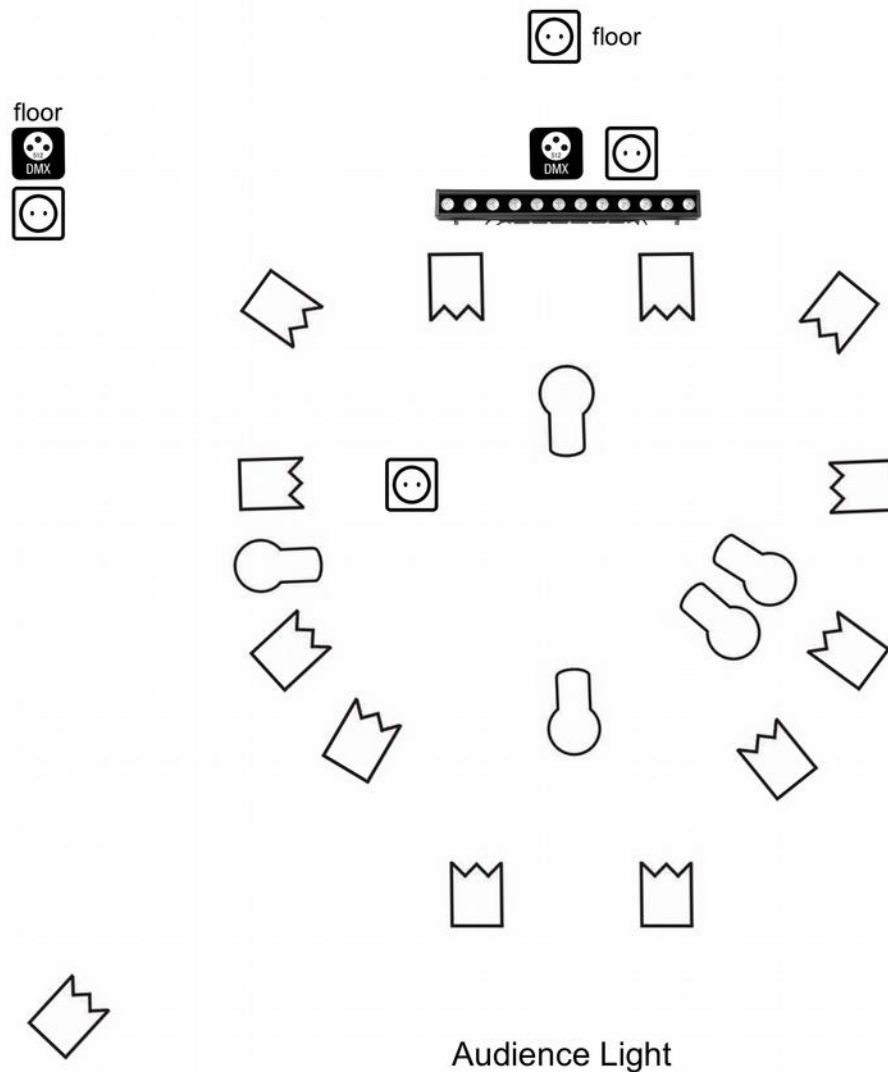

Golden Delicious / Wilde & Vogel : Staub – Dust – אבק

-  5 X S4 Junior Zoom
-  13 X 1000 W – mit Torblenden
-  1 X Cameo Pixbar 400 Pro (bringen wir mit)
-  4 X 220 V Anschluss
-  DMX Anschluss (in Schleife gelegt)

kein Tanzboden

Bühnenfläche 10 m x 10 m

jeder Zuschauer muss den Bühnenboden sehen können

auf der linken Bühnenseite im vorderen Bereich muss eine Schnur an die Wand gehängt werden

Pyrotechnik/ Feuer: 2 Zigaretten werden geraucht

zwei Stunden vor Aufführungsbeginn brauchen wir Ruhe auf der Bühne

Aufbau ab 10h bei Aufführungsbeginn 20h, Aufführungsdauer ca. 85' ohne Pause, Abbau ca. 30'

Kontakt Michael Vogel : Tel. +49 (0) 170 8349397 / figurentheater.wilde-vogel@gmx.de